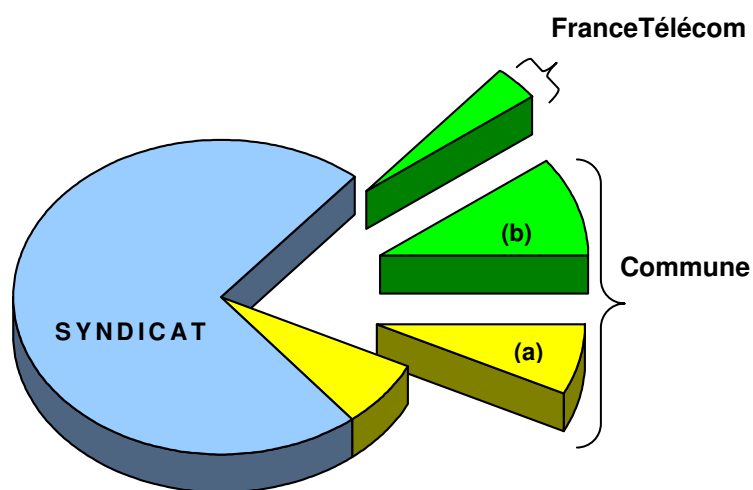

Aménagement esthétique des réseaux électriques et téléphoniques

Financement d'une opération d'effacement des réseaux aériens confiée au SDEER *

- Mise en souterrain du réseau électrique et des branchements
 Aide SDEER : 100 %
- Nouvel éclairage public
 Aide SDEER : 50 % + préfinancement
 remboursement différé du solde sur 5 ans à la charge de la commune **(a)**
- Mise en souterrain du réseau téléphonique
 (répartition selon article L. 2224 - 35 du C.G.C.T.)
Commune : Génie Civil destiné à recevoir le réseau (étude, surlargeur, chambres, fourreaux) financement commune à 100 %
 Aide SDEER : préfinancement et remboursement différé sur 5 ans de la part incombant à la commune **(b)**
France Télécom : étude, câblage, dépose.

* Là où le SDEER perçoit la taxe sur l'électricité (cf. modalités d'intervention du SDEER en dernière page)